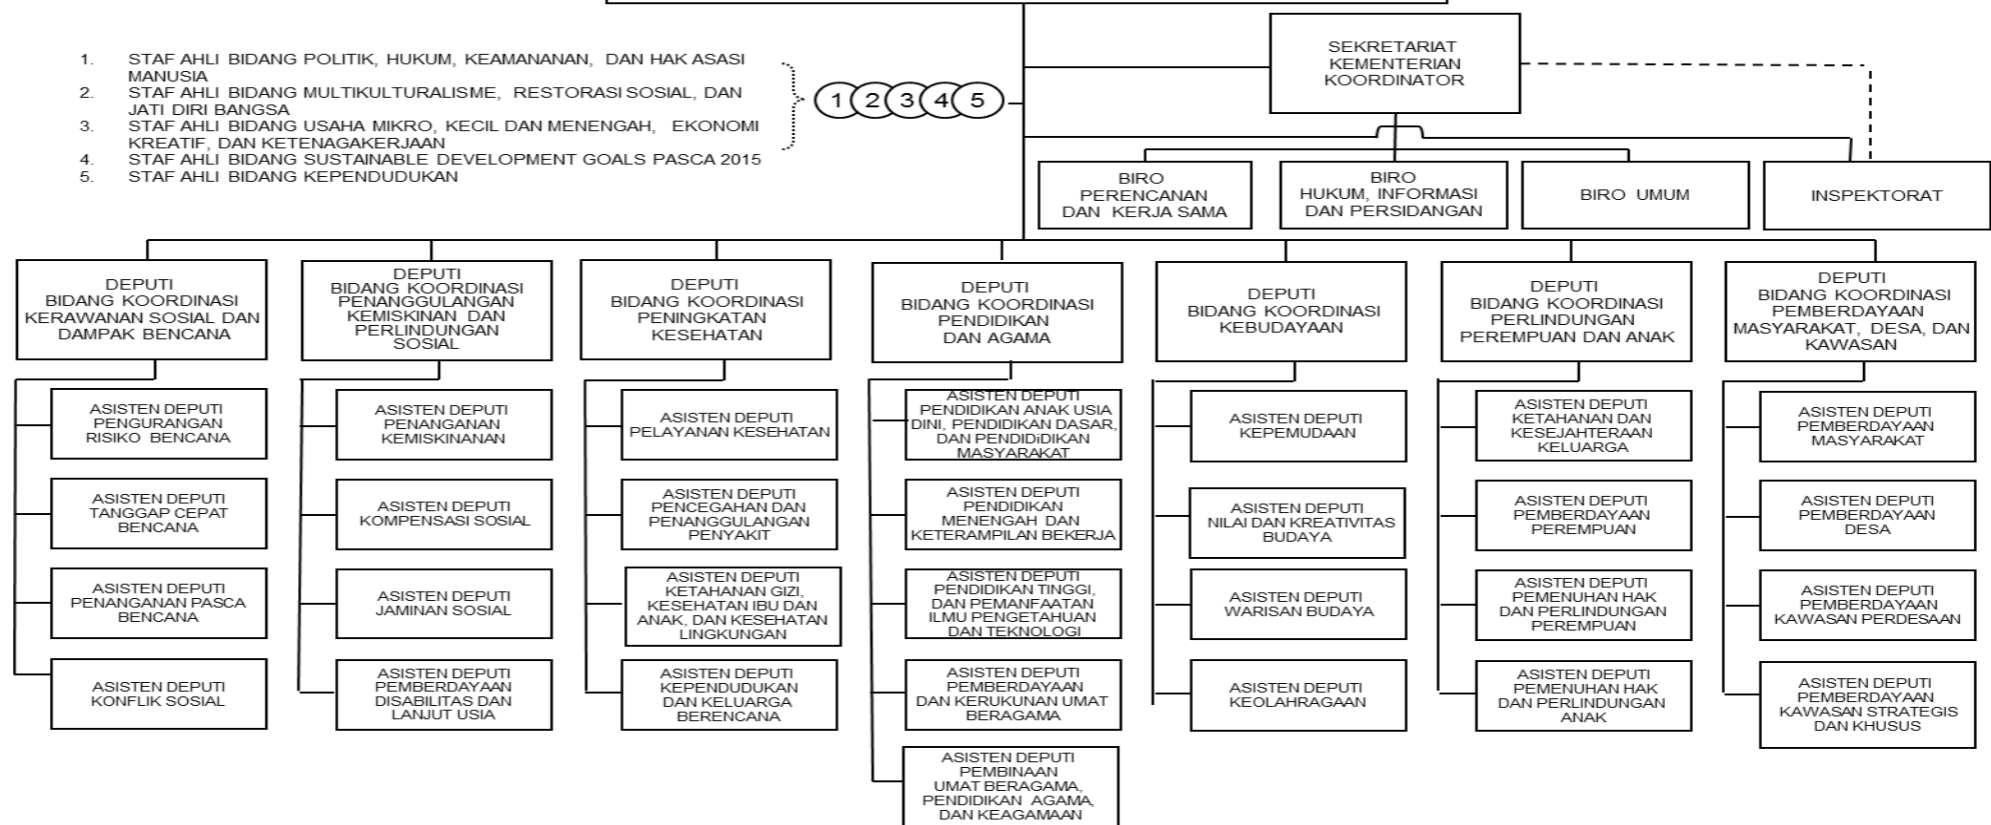

STRUKTUR ORGANISASI

KEMENTERIAN KOORDINATOR BIDANG PEMBANGUNAN MANUSIA DAN KEBUDAYAAN

1. STAF AHLI BIDANG POLITIK, HUKUM, KEAMANAN, DAN HAK ASASI MANUSIA
2. STAF AHLI BIDANG MULTIKULTURALISME, RESTORASI SOSIAL, DAN JATI DIRI BANGSA
3. STAF AHLI BIDANG USAHA MIKRO, KECIL DAN MENENGAH, EKONOMI KREATIF, DAN KETENAGAKERJAAN
4. STAF AHLI BIDANG SUSTAINABLE DEVELOPMENT GOALS PASCA 2015
5. STAF AHLI BIDANG KEPENDUDUKAN

1 2 3 4 5